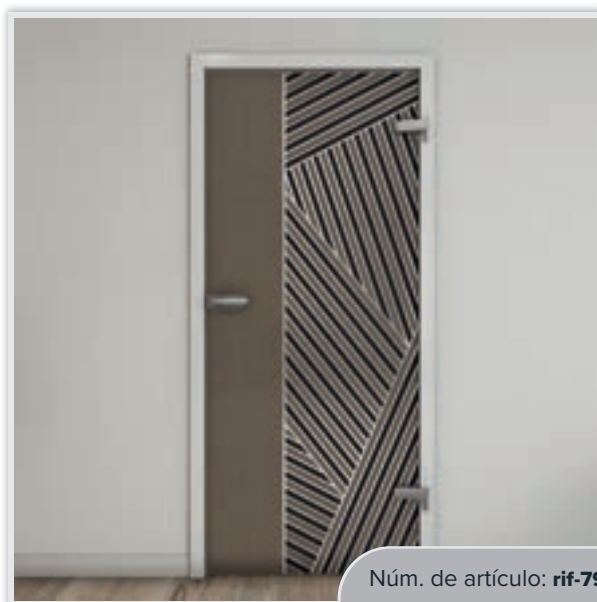

Núm. de artículo: **rif-794**

Hemos despertado tu curiosidad?

Deje que nuestro equipo profesional le asesore.