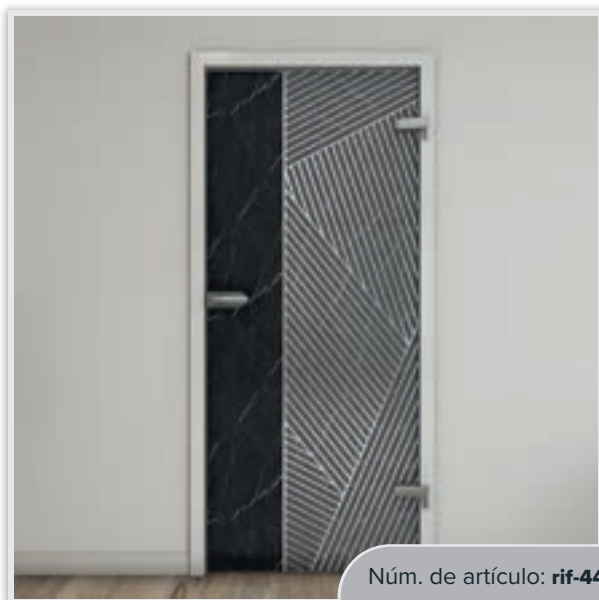

Núm. de artículo: **rif-442**

Hemos despertado tu curiosidad?

Deje que nuestro equipo profesional le asesore.