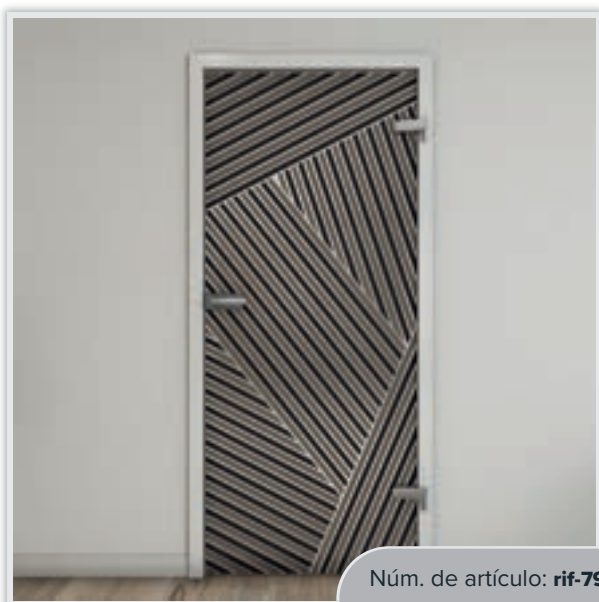

La elegancia se encuentra con la naturalidad: Puertas en una mezcla de Nogal y Wengué

Nuestras puertas de vidrio completo con diseños de impresión digital modernos combinan el cálido y natural encanto del Nogal con la noble profundidad del Wengué. La combinación armoniosa de estos decorados crea un ambiente elegante y añade un toque extraordinario a cualquier habitación. ¡Perfecto para quienes buscan una estética moderna con un encanto atemporal!