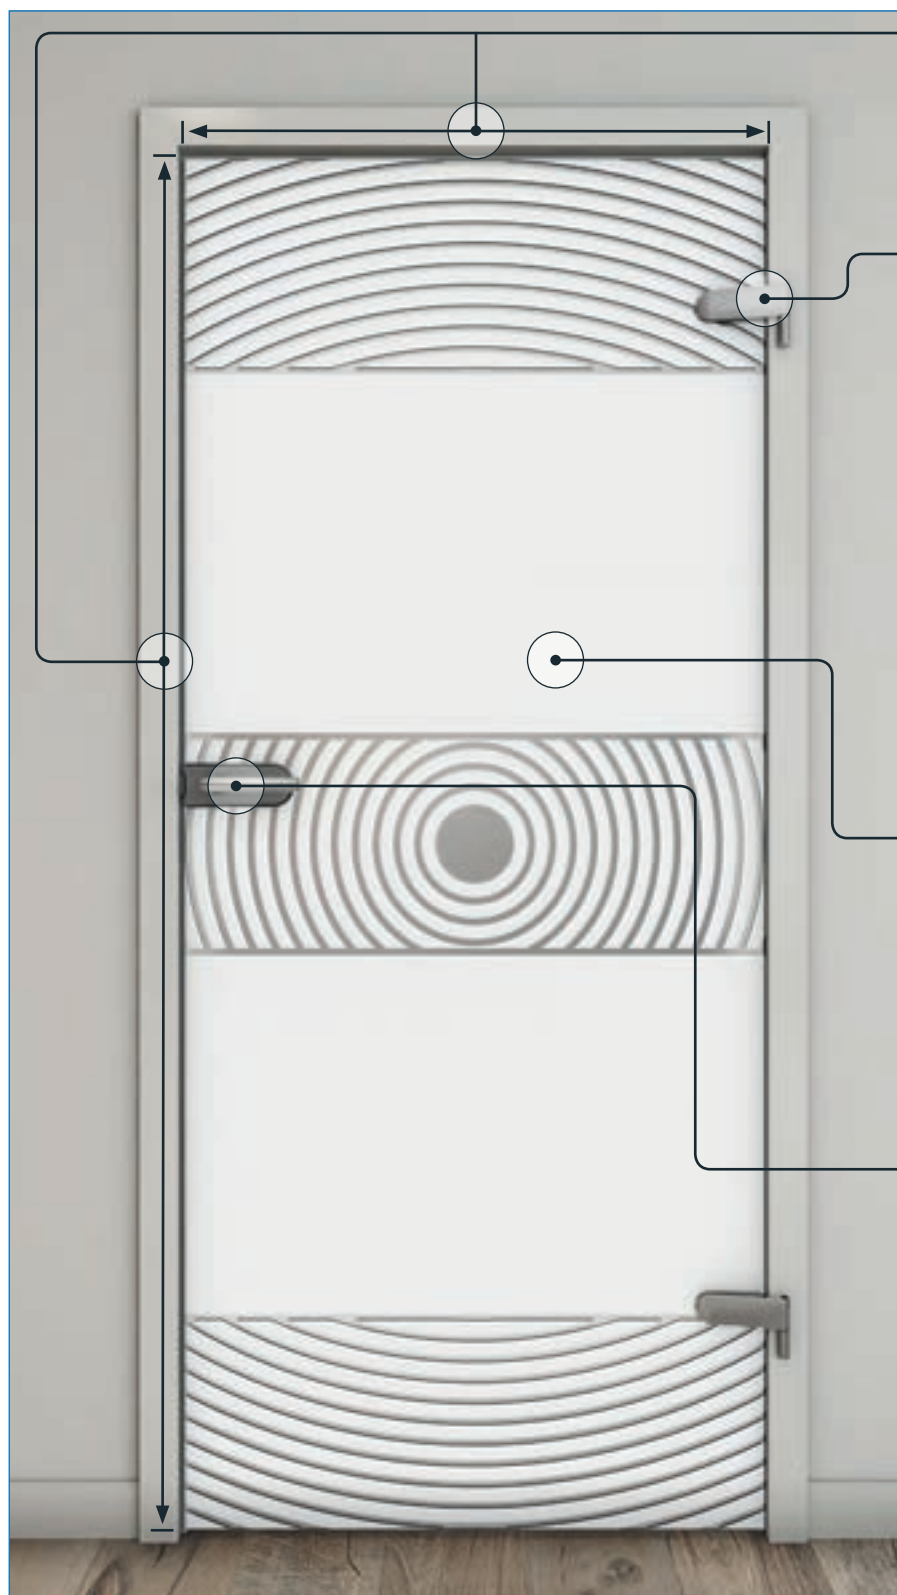

Mármol Blanco

Nuez/Wengué

MODERNO
CHIC

DEKORATIVO

MUCHAS
SOLUCIONES

AMPLIA
GAMA
PRODUCTOS

Diseños de impresión digital para Puertas de Vidrio:

Su Medida: