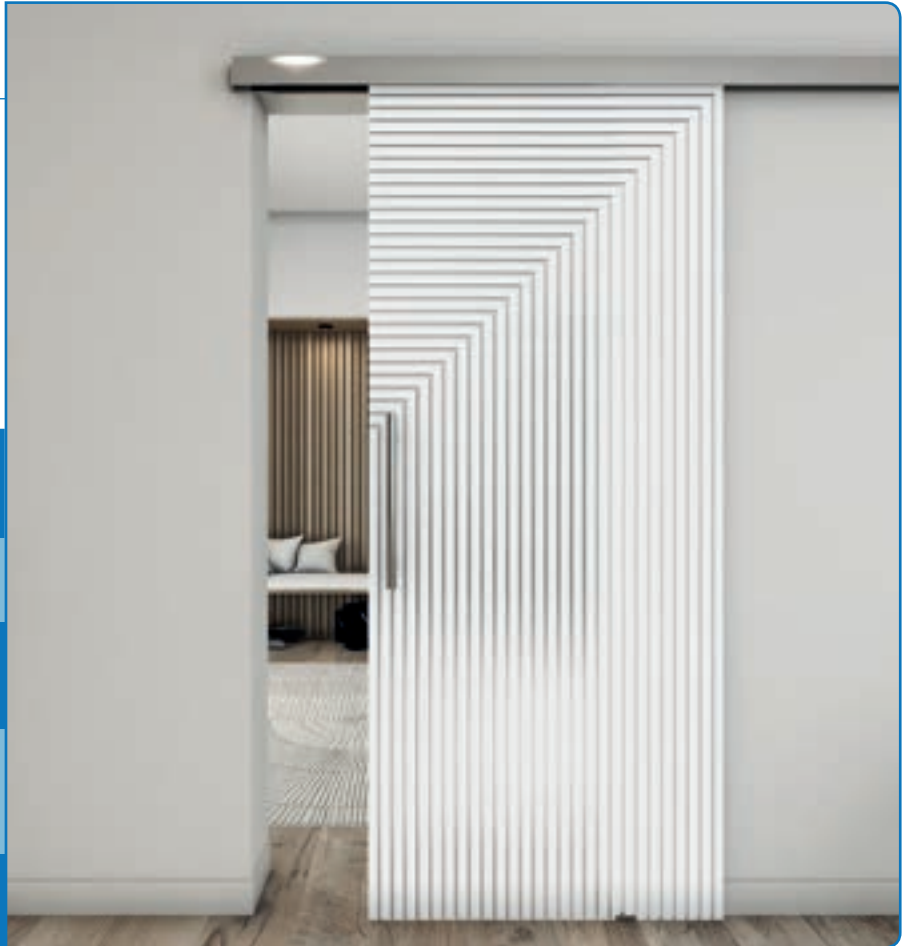

Diseños de impresión digital para **Puerta Corredera SLIM-Line:**

Elegante, hermoso y discreto.

Nuestra puerta corredera SLIM-Line combina materiales nobles con una guía de riel discreta. Es aproximadamente la mitad de la altura de nuestra ECO-Line. Aquí también, nuestro producto base es vidrio de seguridad.

Ventajas SLIM-Line:

- + **Altura de la cubierta:**
  58 mm
- + **Cierre suave:**
  Doble cara
- + **Superficie:**
  Acero inoxidable anodizado
- + **Características especiales:**
  Altura muy baja