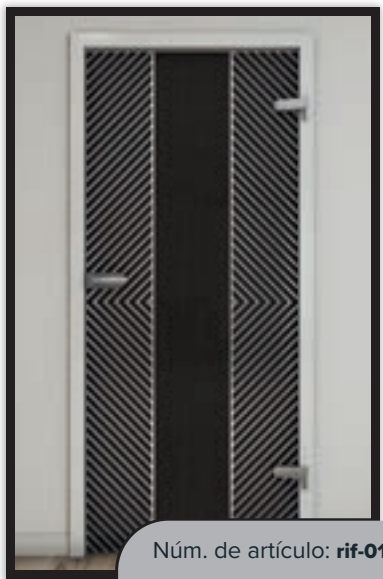

Núm. de artículo: **rif-011**