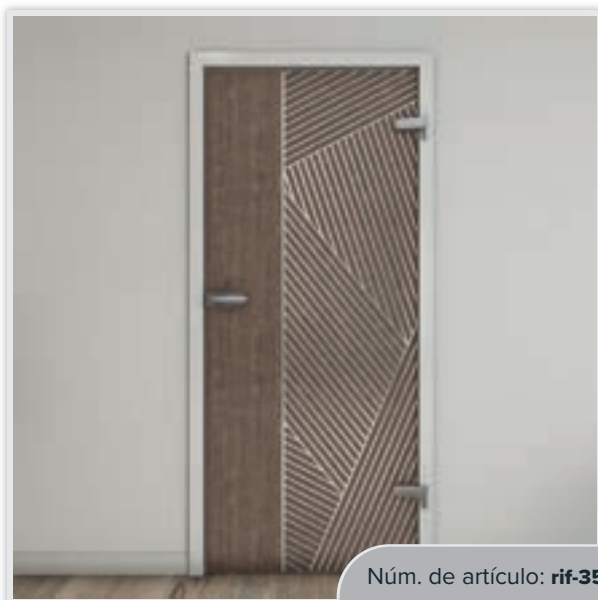

La elegancia atemporal se encuentra con la tecnología moderna: Diseños de Roble Viejo para su hogar

Nuestras puertas de vidrio completo con el decorado "Roble Viejo" combinan el cálido encanto de la madera rústica con la precisión de la tecnología moderna de impresión digital. El diseño auténtico de Roble Viejo aporta belleza natural a sus habitaciones, mientras que el vidrio translúcido mantiene una atmósfera luminosa y acogedora. ¡Perfecto para quienes buscan combinar naturaleza y estilo de manera armoniosa!