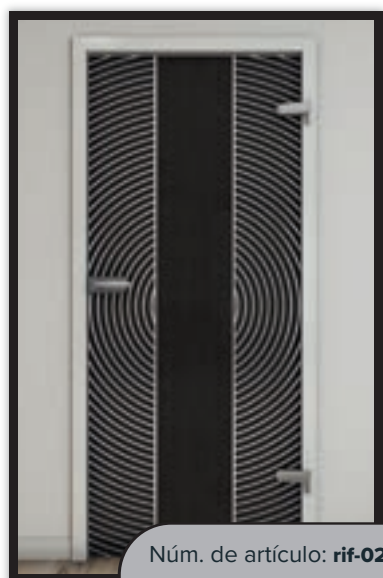

Wengué

Nuez

Roble

Pino

Roble Viejo

Negro Mármol

Blanco

Negro

Mármol Blanco

Nuez/Wengué