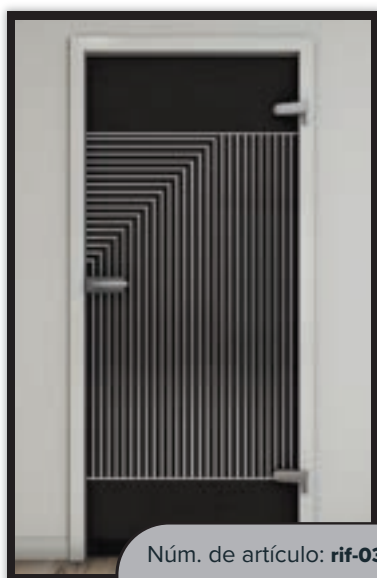

Wengué

Nuez

Roble

Pino

Roble Viejo

Negro Mármol

Blanco

Negro

Mármol Blanco

Nuez/Wengué