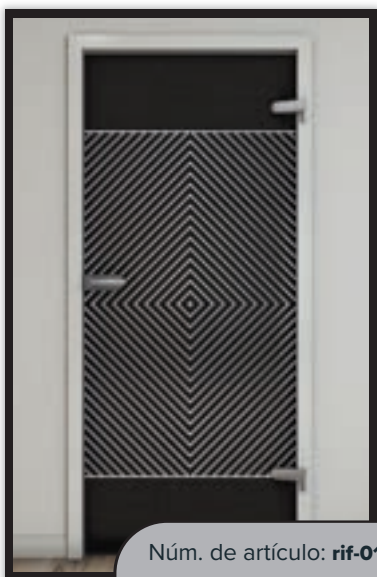

Núm. de artículo: **rif-013**

Núm. de artículo: **rif-016**