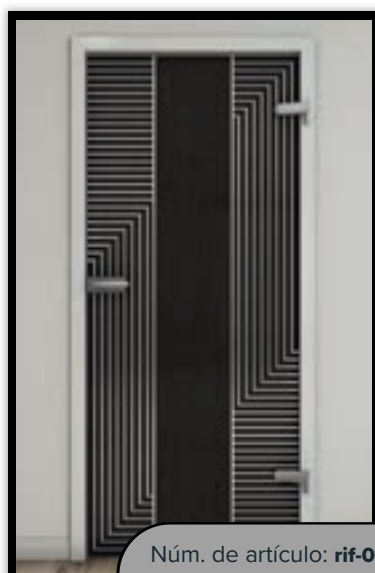

- Wengué
- Nuez
- Roble
- Pino
- Roble Viejo
- Negro Mármol
- Bianco
- Negro
- Mármol Blanco
- Nuez/Wengué