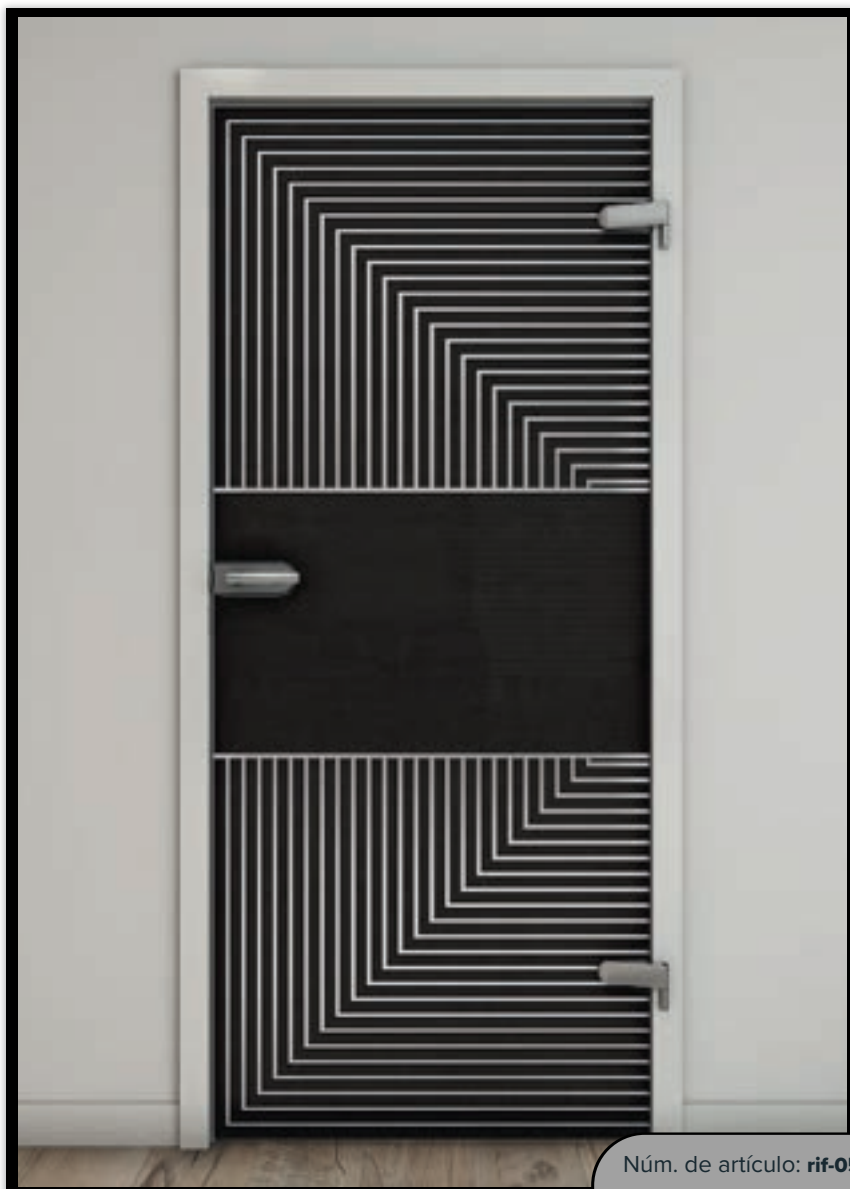

Núm. de artículo: **rif-059**