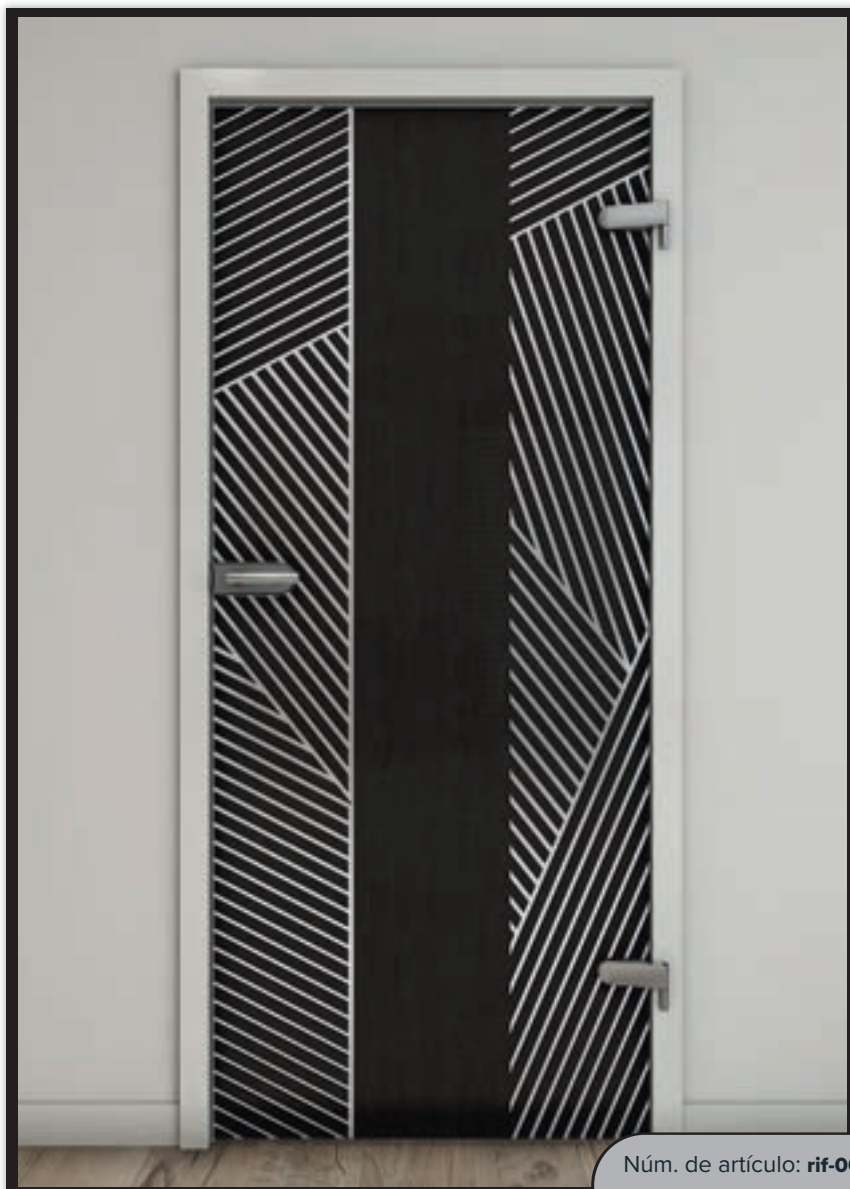

Núm. de artículo: **rif-003**